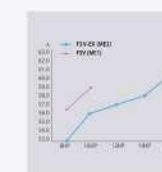

低噪音運作

包括改良後的壓縮機，以及新設計的弧形導風口和更大風扇等諸多科技創新，可明顯降低機外的噪音，讓大樓的環境變得更舒適。