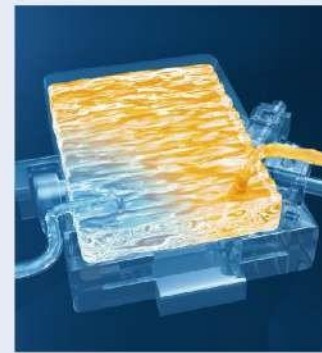

可動式排水結構

將累積在排水管路的水一次排出的「可動式排水結構」，用少量的水就可確實沖乾淨，節省水資源。加大排水管道直徑約6cm，為一般陶瓷馬桶管道直徑4cm的1.5倍，更不易堵塞，殘留髒污！同時馬桶的沖洗聲為普通對話聲（55dB），深夜使用也不用擔心吵到熟睡中的家人。

日本瞬熱式技術

採用日本製陶瓷加熱片與智慧溫控晶片，能加熱同時讓水流溫度更穩定。

強力漩渦水流 奈米易潔釉面

使用具高度清潔力的漩渦型強力水流。以少量且具獨特型式的水流旋轉洗淨，一口氣帶走髒污。