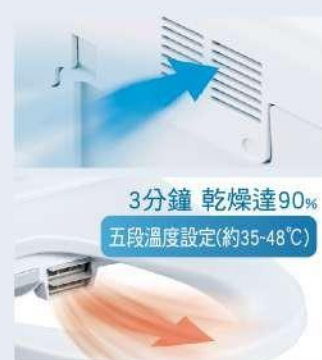

可動式排水結構

將累積在排水管路的水一次排出的「可動式排水結構」，用少量的水就可確實沖乾淨，節省水資源。加大排水管道直徑約6cm，為一般陶瓷馬桶管道直徑4cm的1.5倍，更不易堵塞，殘留髒污！同時馬桶的沖洗聲為普通對話聲（55dB），深夜使用也不用擔心吵到熟睡中的家人。

日本瞬熱式技術

採用日本製陶瓷加熱片與智慧溫控晶片，能加熱同時讓水流溫度更穩定。

強力漩渦水流 奈米易潔釉面

使用具高度清潔力的漩渦型強力水流。以少量且具獨特型式的水流旋轉洗淨，一口氣帶走髒污。

自動除臭 雙風道快速烘乾

有效減少衛生紙用量。著坐後會自動除臭，透過觸媒除臭材質，輕鬆濾除空氣中異味，採用遠近雙風道設計，以大風量集中遠風吹落肌膚上的水珠，再搭配寬幅近風烘乾剩餘水氣。

單體式馬桶 | 水電隱藏 | 隱藏電線美感再升級

配套外觀

全包設計，水電管路隱藏更美觀。平滑潔淨釉面讓髒污難以附着，打掃更便利。

虹吸式沖水

超強噴射虹吸式沖水，杜絕污水回流，排污更順暢。

省水節能