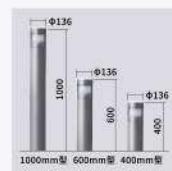

因應廣泛需求 備有齊全品項

以豐富的變化性，對應各種用途。廣角型配光、擴散型配光。