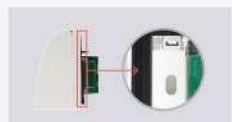

IPX3防水等級*

商品背部使用防水膠墊與排水孔設計，防止接線處進水。