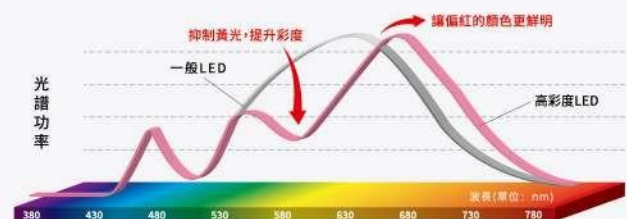

控制視覺感受的光譜技術

Panasonic以獨家的光譜控制技術，開發出讓植栽看起來更鮮豔的LED。發光部採用整合為一的單晶型LED，因此可以除去傳統LED特有的多層陰影、扇形光。

可選購配件 調整配光

僅限於使用等同投射燈高瓦數、中瓦數、低瓦數的燈泡色或晝光色。

抑制黃光 提升彩度

LED燈光能鮮豔地演繹出花、草、乃至紅葉等植栽豐富的颜色。讓偏紅顏色更加地鮮明。

投光型照明器具 DynaSelfer | DynaSelfer 簡單且獨立操作的全色域演出照明

簡單設定、單色投光

- 防雨型 (IP66) · 耐震動1.5G · 耐風速60 m/sec · 重耐鹽害樣式
- 內建可控制模板直接就能設定。
- 不需要具備專業知識即可以簡單設定並呈現全色域演出照明。
- 不需要外接控制器與訊號線可大幅省去訊號配線相關工程。
- 現有的單色投光器案件直接改用就能呈現出全色域演出照明。
- 與專業投光器同等級的環境對應性能。