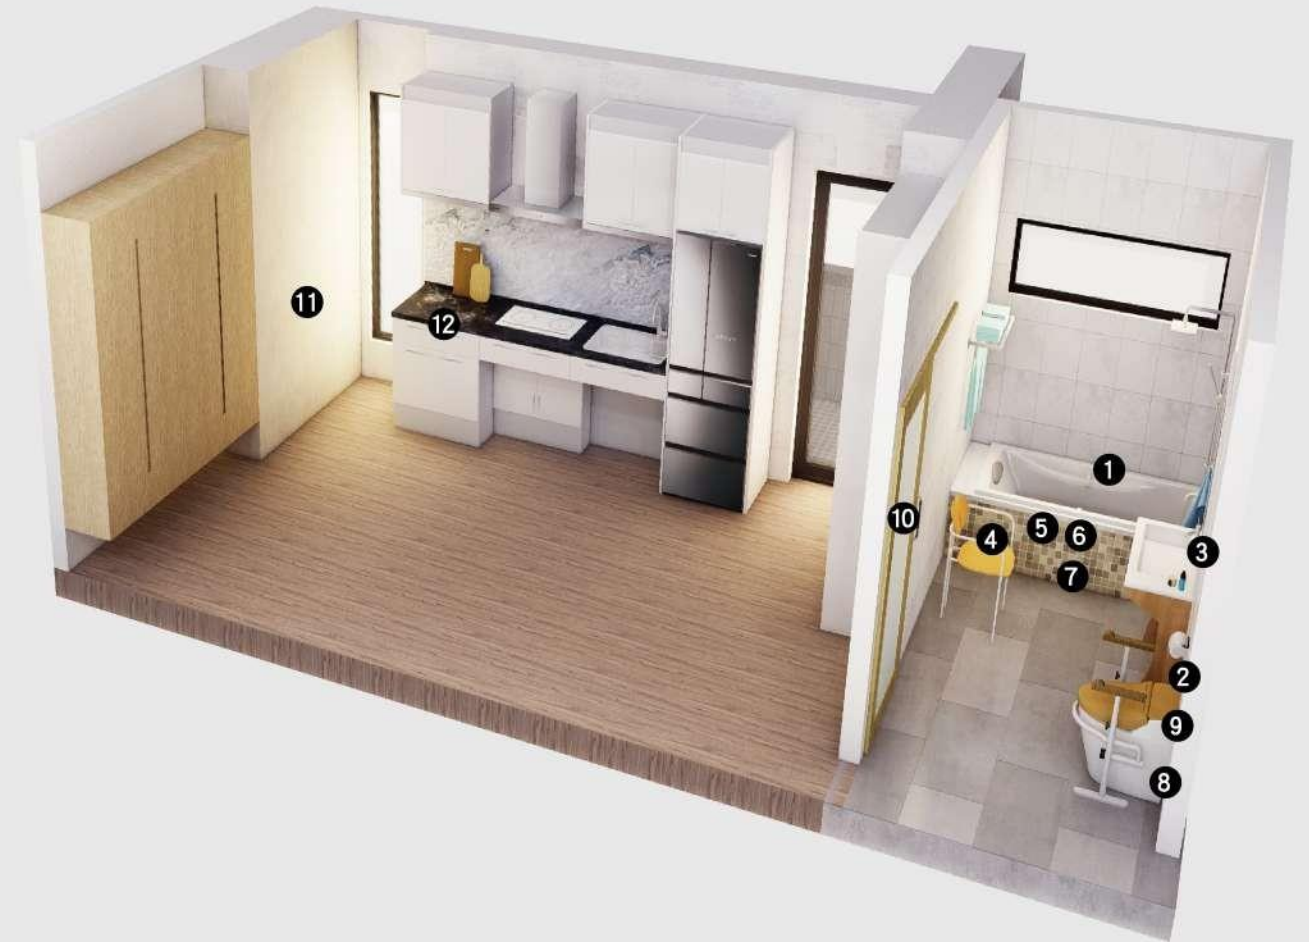

圖片僅供參考，請以實物為準

IAQ 最懂健康空氣的專家

SUMAie p49 空調 p62 奈米水離子發生器 p64 全熱交換器 p64 隱藏式除濕機 p64

IOT 智慧健康家電

智慧健康家電 詳情請參見官網 空調 p62 空氣清淨機 詳情請參見官網 電視 詳情請參見官網 冰箱 詳情請參見官網 洗衣機 詳情請參見官網

圖片僅供參考，請以實物為準

高齡對應整體衛浴 p66 全自動洗淨功能馬桶 p66 輪椅對應洗面台 p66 淋浴座椅 p67 浴缸扶手 p67 浴缸椅凳 p67 浴缸止滑墊 p67 折疊式輔助桌板 p67 馬桶專用伸縮扶手 p67 懸吊式橫拉門 p68 連續扶手 p69 高齡者廚具 p70