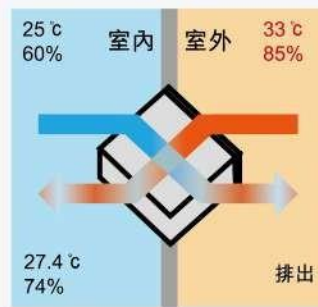

[安心] + [安全] + [健康] + [舒適] 智慧家居提案透過空調、換氣、照明進行自動控制和管理的系統，實現更加健康舒適、節能環保的生活空間。

家用部

IAQ空質

健康的空氣環境，抑制病毒細菌實現舒適的空間環境。

※IAQ是指室內的空氣品質、對供氣、循環、排氣做最合適的控制。

ENERGY節能

使用節能家電設備，用電可視化，提高環保意識。全熱交換器，有效進行空氣循環，實現節能。

LIGHTING照明