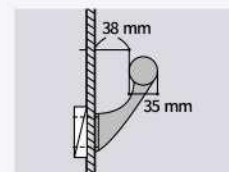

方便抓握

考量抓握方便性，故增加扶手與壁面的間距。