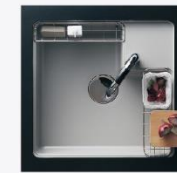

■ 善用水槽濾網（選配）

不論朝上朝下皆能輕鬆丟棄垃圾。和可放置洗碗精的瀝水籃（選配）也能組合使用。