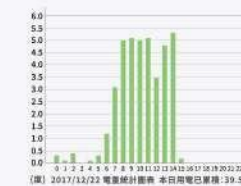

公共部

智慧節能可視化設計

知道區域耗電量，讓管理者能有抑制節約能源，特定區域加裝人體感應器，減少能源損耗。