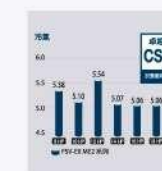

卓越的省電效能

FSV-EX在變頻式空調系統效率方面立下了革命性的標竿，令人驚艷的CSPF值清楚說明一切。在部分負載運作期間，其便已達到高CSPF值。

低噪音運作

包括改良後的壓縮機，以及新設計的弧形導風口和更大風扇等諸多科技創新，可明顯降低機外的噪音，讓大樓的環境變得更舒適。

擴大運作範圍高達52°C

即使機外溫度以達到52°C左右的最高上限，FSV-EX依然能提供冷氣效果。在機外溫度高達43°C時，能以100%的性能持續運轉。