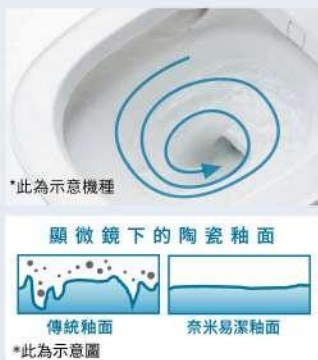

可動式排水結構

將累積在排水管路的水一次排出的「可動式排水結構」，用少量的水就可確實沖乾淨，節省水資源。加大排水管道直徑約6cm，為一般陶瓷馬桶管道直徑4cm的1.5倍，更不易堵塞，殘留髒污！同時馬桶的沖洗聲為普通對話聲（55dB），深夜使用也不用擔心吵到熟睡中的家人。

日本瞬熱式技術

採用日本製陶瓷加熱片與智慧溫控晶片，能加熱同時讓水流溫度更穩定。

強力漩渦水流 奈米易潔釉面

使用具高度清潔力的漩渦型強力水流。以少量且具獨特型式的水流旋轉洗淨，一口氣帶走髒污。

自動除臭 雙風道快速烘乾

有效減少衛生紙用量。著坐後會自動除臭，透過觸媒除臭材質，輕鬆濾除空氣中異味，採用遠近雙風道設計，以大風量集中遠風吹落肌膚上的水珠，再搭配寬幅近風烘乾剩餘水氣。

單體式馬桶 | 水電隱藏 | 隱藏電線美感再升級

配套外觀

全包設計，水電管路隱藏更美觀。平滑潔淨釉面讓髒污難以附着，打掃更便利。

虹吸式沖水

超強噴射虹吸式沖水，杜絕污水回流，排污更順暢。

省水節能