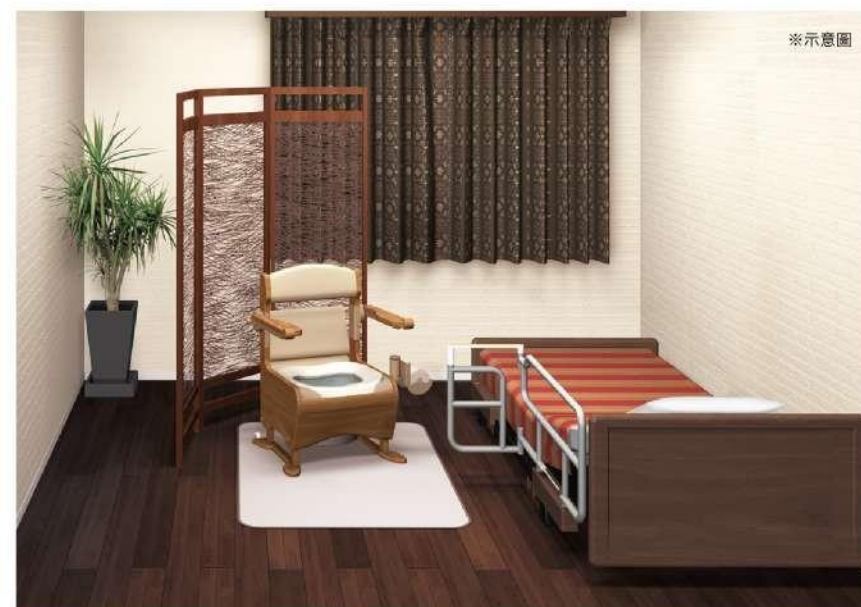

- 不需要額外施工的扶手**

- 1 基座腳部不會過分超出馬桶本體設計，可就近靠近馬桶，方便移乘。
- 2 扶手可前後移動，可安心移乘及穩定坐姿。
- 3 扶手可向後移動，方便如廁後的動線。

高齡化提案 | 寢室空間

- 夜晚如廁時，務必確保通往廁所的動線皆有扶手，且有照明來確保視線環境。
- 起身有困難的情況，可以考慮增設家具式馬桶與可移動式扶手(支援上肢型/室內自在扶手)。
- 家具式馬桶放置位置為腳邊、面向枕頭方向。且底下鋪設防水防臭地墊，建議設置屏風以維護使用者尊嚴。
- 以拉門替代開合門，並在門邊設置扶手，可維持開門時的姿勢，讓輪椅乘坐者更便於開門。