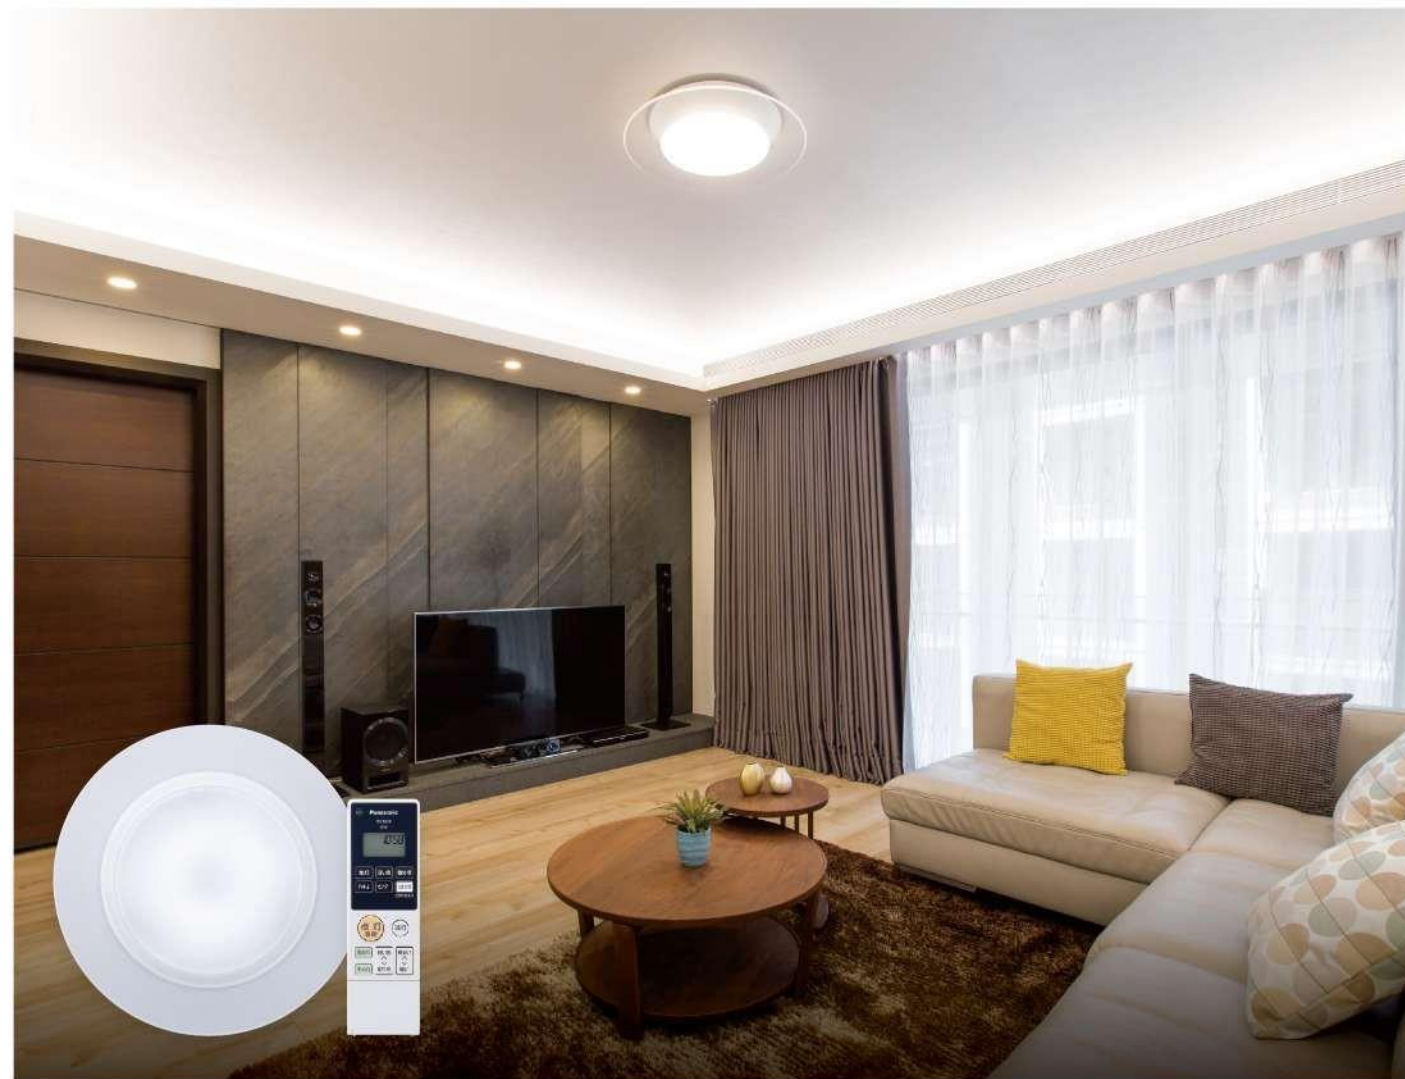

長照輔具商品

LIGHTING

照明商材

住宅照明	54
非住宅照明	59

AIR PANEL LED | 與天花板融合一體的室內輕設計

AIR PANEL LED

與天花板融合的 簡約設計

投射在牆面與天花板的光源更加寬廣，營造寬敞的室內氛圍。投射地面的中央光線，與擴散至牆壁與天花板的面板光相互配合，提高房間整體的亮度。

不同場合及 氛圍切換

將主光源與導光板相互搭配，輕鬆改變不同場景的照明方式，展現豐富居家情境。

導光板的 輕薄設計

減少空間壓迫感，比舊款縮減10 mm。

智慧情境模式

從早晨開燈開始至夜晚關燈為止，依照設定時間自動切換照明模式。

廚具設備

衛浴設備