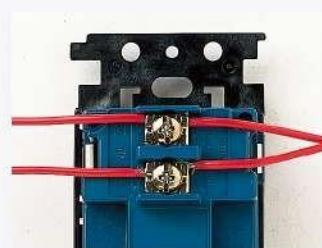

群組控制可讓您控制多組照明，只需一個開關便可開啟或關閉整個部門的燈。

模式控制

模式控制則讓您配合白天的時間，或建築物中個人的工作習慣使用。

Flexibility 線路的彈性可減少總成本

即使照明控制因房間佈局變動而必須有所變更時，也不需要修改配線，進而大幅降低整體成本。

Simple 簡易省力的安裝方式

本系統採用兩條無極性訊號線的多重傳送法，相較於傳統的遙控配線方式，更可大幅減少所需配線數量。

切換連線只不過是連接兩種訊號線。因為訊號線為非極性，所以安裝錯誤的機會會大大減少。