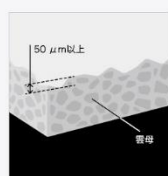

忠實呈現天然石材

透過有機玻璃的透明感與雲母的光澤，重現天然石特徵的「閃耀感」與「積層感」。

有機玻璃類新素材

採用撥水撥油成分的Panasonic獨家有機玻璃類新素材，耐髒易清理。