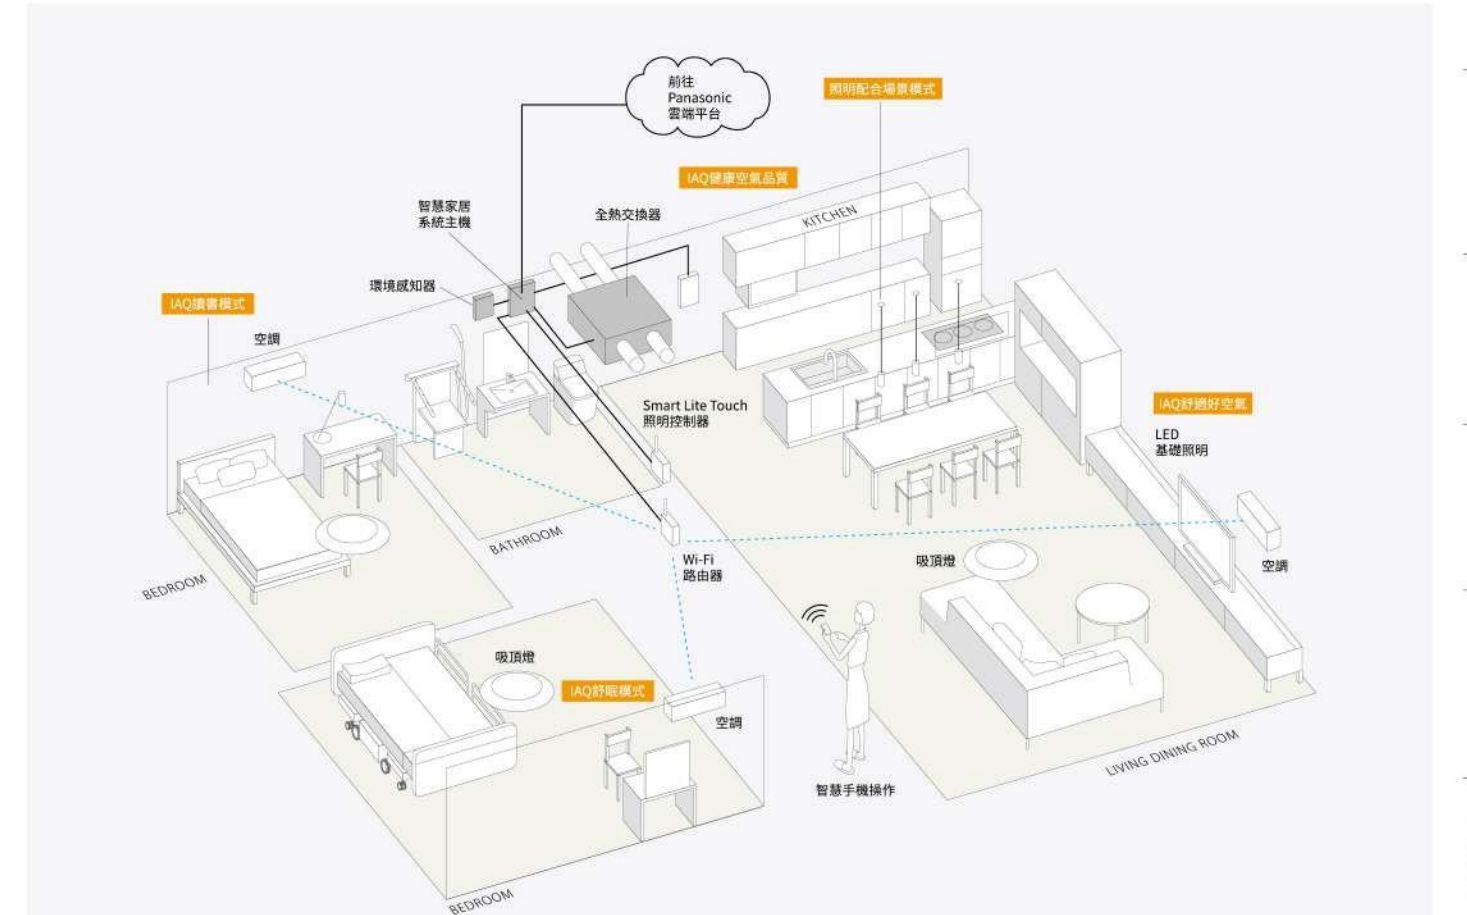

[安心] + [安全] + [健康] + [舒適] 智慧家居提案透過空調、換氣、照明進行自動控制和管理的系統，實現更加健康舒適、節能環保的生活空間。

家用部

IAQ空質

健康的空氣環境，抑制病毒細菌實現舒適的空間環境。

※IAQ是指室內的空氣品質、對供氣、循環、排氣做最合適的控制。

ENERGY節能

使用節能家電設備，用電可視化，提高環保意識。全熱交換器，有效進行空氣循環，實現節能。

LIGHTING照明

和人的睡眠節奏合拍，科學利用光色變化來實現快眠。

IAQ & LIGHTING

著眼於生理時鐘和光的醒目功能，實現高效的睡眠，早上有比較好的覺醒感。

SUMAie配置示意 | 透過全熱交換器、環境感知器、智慧家居系統主機等設備，連結和控制居家設備

全熱交換器：即使是高氣密狀態的住宅，室內空氣也能隨時改善品質，並且節約能源。
智慧家居系統主機：搭載創造出室內最佳環境的Panasonic專有系統。

公共部

智慧節能可視化設計

知道區域耗電量，讓管理者能有抑制節約能源，特定區域加裝人體感應器，減少能源損耗。

健康舒適IAQ

自動判斷環境來啟動設備(全熱交換器、空調等)快速調節室內空氣品質。

操作便利控制設計

以情境方式控制辦公室燈光與空調、全熱交換器並與櫃台監控室、各平台，同步連動，掌握現狀及時對應。

智慧故障通報系統

設備故障時，系統會透過雲端服務，自動通知維修人員進行維修設備。並進行雲端資料處理集中管理維修狀態。

全方位整合多設備連結