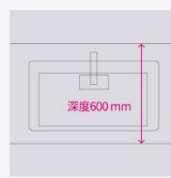

住宅照明

非住宅照明

空調空氣質商品

長照輔具商品

L-Class “すらり”

| 大容量收納空間，保留寬敞的特製深度廚具

■ 深度600 mm規格標準化

將以往的客製規格：深度600 mm列入標準規格中，能保留走道寬度，在設計II型廚具時的自由度也提高許多。