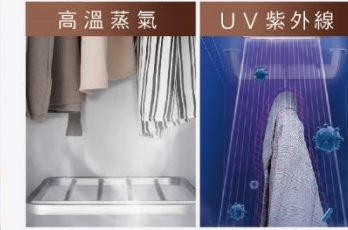

FOYER/ LIVING ROOM/ BEDROOM

玄關/客廳/寢室空間

內外裝商品

29

電子衣櫥 | UV紫外線+高溫蒸氣 雙重除菌健康護衣專家

雙重除菌

第一重：高溫蒸氣迅速噴發，再透過「360°全方位循環氣流」帶動，讓蒸氣全面包覆，大範圍除菌。
第二重：UV紫外線殺菌，有效抑制衣物吸附的病菌臭味及塵蟎。

去除異味