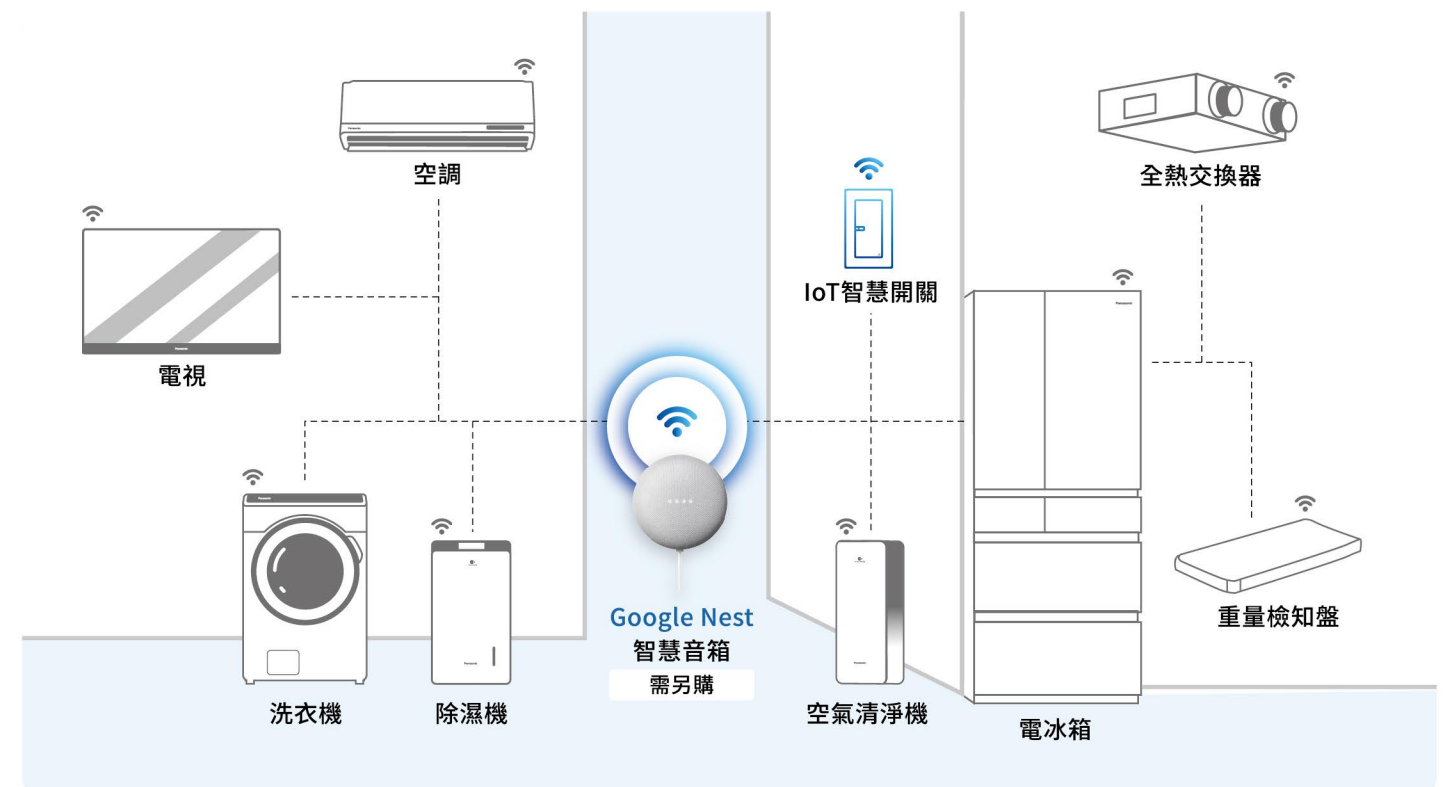

3 IoT智慧健康家電