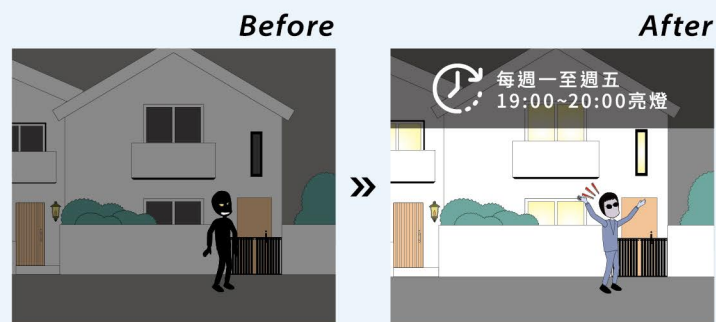

週期設定 依照排程自動點燈/熄燈

困擾：
週一至週五在外地上班，
家裡沒有人，擔心家裡遭
小偷入侵。

提案：
預先設定智慧定時，即可
讓燈具在指定時間亮燈，
營造有人回家的感覺。

使用情境

※此功能為設定單一開關，另有「週期時間」可設定一個或複數的開關。 ※一次可設定最多七組週期。

時間到開/關 設定延遲時間長度,延遲開啟(關閉)開關

困擾：
如果沒有定時功能，開啟
廁所換氣扇後，需要有人留
在家等待通風時間完成。

提案：
使用定時功能後，可以依設
定時間完成關閉換氣扇動
作，人即可離開。