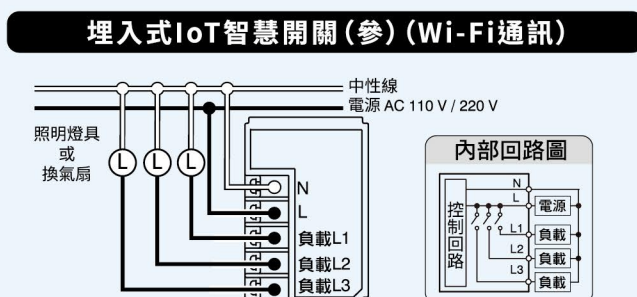

規格及接線圖

適用電線 本商品為三線式配線，開關主機需接續電源及中性線。

ø1.6、ø2.0 銅單線專用

電 壓	110 V AC			220 V AC		
	單回路	雙回路	參回路	單回路	雙回路	參回路
電 流	3 A	3 A/ 每回路	3 A/ 每回路	3 A	3 A/ 每回路	3 A/ 每回路
白熾燈	330 W	330 W	330 W	660 W	660 W	660 W
LED燈	110 W	110 W	110 W	220 W	220 W	220 W
螢光燈	110 W	110 W	110 W	220 W	220 W	220 W
換氣扇	1 A	1 A	1 A	0.5 A	0.5 A	0.5 A

商品一覽

RISNA SERIES

埋入式IoT智慧開關 (Wi-Fi通訊)
WTYRF540107W (白色)
WTYRF540107H (灰色)
(AC 110 V / 220 V 3 A)

埋入式IoT智慧開關 (雙) (Wi-Fi通訊)
WTYRF540207W (白色)
WTYRF540207H (灰色)
(AC 110 V / 220 V 3 A)

埋入式IoT智慧開關 (參) (Wi-Fi通訊)
WTYRF540307W (白色)
WTYRF540307H (灰色)
(AC 110 V / 220 V 3 A)