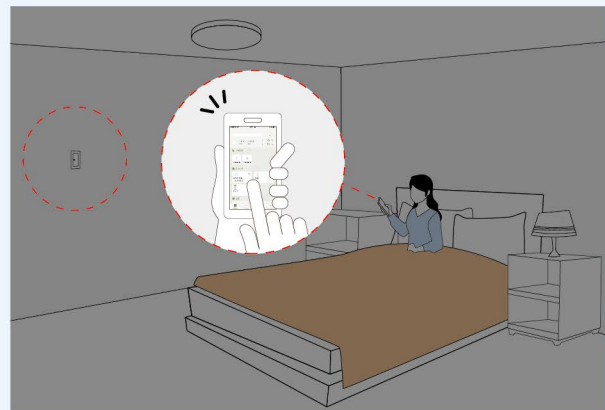

遠端控制

透過APP遠端控制開關 ON/OFF

困擾：

早上起床或晚上睡前，都要下床起身開啟或關掉電燈。

提案：

透過遠端控制不須下床也可以打開或關閉電燈。

使用情境

Before

After