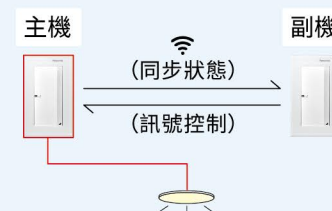

### 開關押板有通訊符號

通訊符號標示可立刻識別與傳統開關  
不同。

### 控制負載

燈具、換氣扇皆可控制。

※調光功能需參照  
燈具說明書

※僅限 Panasonic 製造換氣扇  
負載接續數110V/1A、220V/0.5A

### 透過軟體設定主副機功能

多處控制一盞燈(最多四處控制一盞燈)。