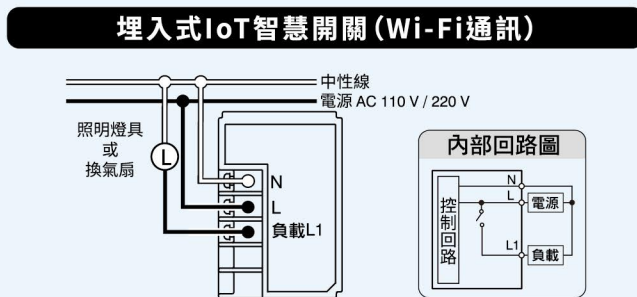

規格及接線圖

適用電線 本商品為三線式配線，開關主機需接續電源及中性線。

ø1.6、ø2.0 銅單線專用

電 壓	110 V AC			220 V AC		
	單回路	雙回路	參回路	單回路	雙回路	參回路
電 流	3 A	3 A/ 每回路	3 A/ 每回路	3 A	3 A/ 每回路	3 A/ 每回路
白熾燈	330 W	330 W	330 W	660 W	660 W	660 W
LED燈	110 W	110 W	110 W	220 W	220 W	220 W
螢光燈	110 W	110 W	110 W	220 W	220 W	220 W
換氣扇	1 A	1 A	1 A	0.5 A	0.5 A	0.5 A

商品一覽

RISNA SERIES

埋入式IoT智慧開關 (Wi-Fi通訊)
WTYRF540107W (白色)
WTYRF540107H (灰色)
(AC 110 V / 220 V 3 A)

埋入式IoT智慧開關 (雙) (Wi-Fi通訊)
WTYRF540207W (白色)
WTYRF540207H (灰色)
(AC 110 V / 220 V 3 A)

埋入式IoT智慧開關 (參) (Wi-Fi通訊)
WTYRF540307W (白色)
WTYRF540307H (灰色)
(AC 110 V / 220 V 3 A)