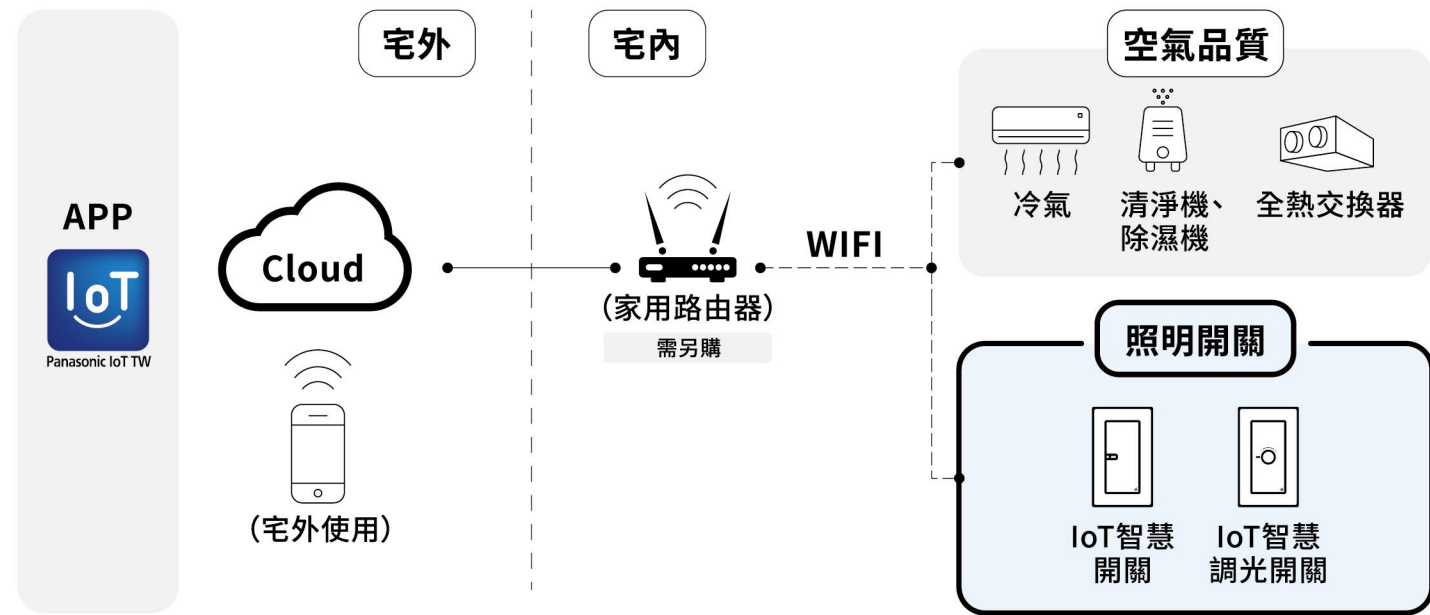

# Panasonic

IoT智慧開關

## 啟動無線生活 串聯智慧未來

輕鬆控制開關作動，盡享智能與自在 

 Panasonic  
智慧健康家電

## 時刻守護 家+的美好

Panasonic IoT 智慧健康家電，以智慧聲控和遠端控制，隨時掌握家電狀況，自在操控，讓生活不只便利，更守護您我的健康。

## 1 智慧居家生活

家電操控與一鍵情境控制，打造智慧家庭。

讓生活更加便利

想要隨時  
享受舒適？

空調  
智慧操控家中空調

不論是炎熱或寒冷的日子，只要開啟 Panasonic IoT APP，隨時隨地都可以遠端遙控家中空調，一回家就能享受舒適的居家空間！

使用一鍵控制，  
急著出門也不  
慌張！

全熱交換器  
新增一鍵控制