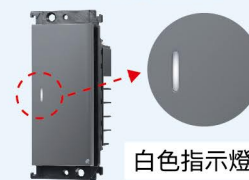

RISNA SERIES