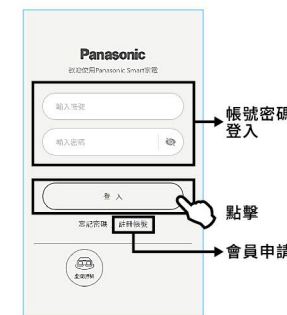

## 1 配對方式圖像化

配對容易 簡單上手

- 1 加入會員進行帳號登入
- 2 登入成功
- 3 進入新增選單
- 4 開啟定位設定
- 5 開始新增裝置

## 4 IoT智慧健康家電

IoT智慧開關、IoT智慧調光開關、空調、全熱交換器、空氣清淨機、除濕機、  
 電視 (Panasonic Android TV)、洗衣機、電冰箱、重量檢知盤

# App使用說明

適合居家各式空間，享受便利即刻開始!

- 1 手機下載、登錄「Panasonic IoT TW」app
- 2 點選配對開關
- 3 依照指示進行配對

- 4 透過Wi-Fi連線

- 5 新增完成

※實際設定畫面請參考產品說明書。