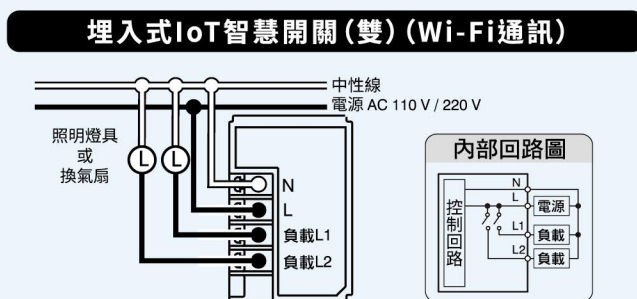

規格及接線圖

適用電線 本商品為三線式配線，開關主機需接續電源及中性線。

ø1.6、ø2.0 銅單線專用

電 壓	110 V AC			220 V AC		
	單回路	雙回路	參回路	單回路	雙回路	參回路
電 流	3 A	3 A/ 每回路	3 A/ 每回路	3 A	3 A/ 每回路	3 A/ 每回路
白熾燈	330 W	330 W	330 W	660 W	660 W	660 W
LED燈	110 W	110 W	110 W	220 W	220 W	220 W
螢光燈	110 W	110 W	110 W	220 W	220 W	220 W
換氣扇	1 A	1 A	1 A	0.5 A	0.5 A	0.5 A

商品一覽

RISNA SERIES

埋入式IoT智慧開關 (Wi-Fi通訊)
WTYRF540107W (白色)
WTYRF540107H (灰色)
(AC 110 V / 220 V 3 A)

埋入式IoT智慧開關 (雙) (Wi-Fi通訊)
WTYRF540207W (白色)
WTYRF540207H (灰色)
(AC 110 V / 220 V 3 A)

埋入式IoT智慧開關 (參) (Wi-Fi通訊)
WTYRF540307W (白色)
WTYRF540307H (灰色)
(AC 110 V / 220 V 3 A)