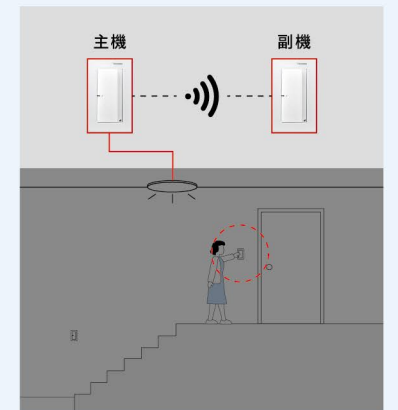

使用情境

※外網斷網時主副機功能也不影響。
※一台主機最多可設定3台副機。