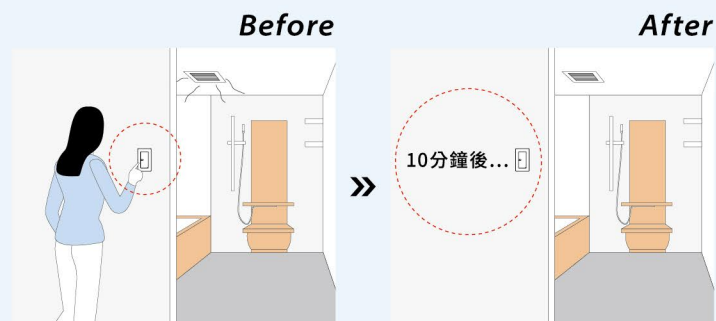

使用情境

※當開關狀態改變時，時間到開/關之設定便會自動刪除，需重新設定。

語音控制 通過聲音去控制開關的動作

困擾：
剛購物回到家，手上提著
大包小包，雙手無法騰出
空間打開電燈。

提案：
即使雙手無法打開電燈，
也能使用語音請Google
開燈。