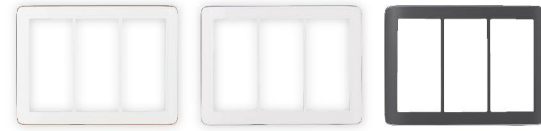

### 開關系列用蓋板

開關系列用蓋板 (1連用)  
 WTRF6101WQ (白色+銅邊)  
 WTRF6101WS (白色+銀邊)  
 WTRF6101HS (灰色+銀邊)

開關系列用蓋板 (2連用)  
 WTRF6102WQ (白色+銅邊)  
 WTRF6102WS (白色+銀邊)  
 WTRF6102HS (灰色+銀邊)

開關系列用蓋板 (3連用)  
 WTRF6103WQ (白色+銅邊)  
 WTRF6103WS (白色+銀邊)  
 WTRF6103HS (灰色+銀邊)