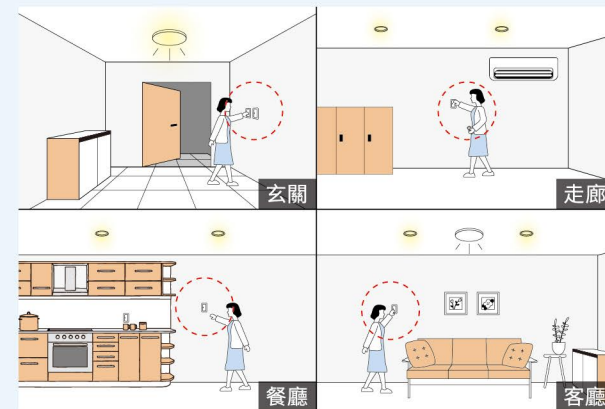

使用情境

Before

After