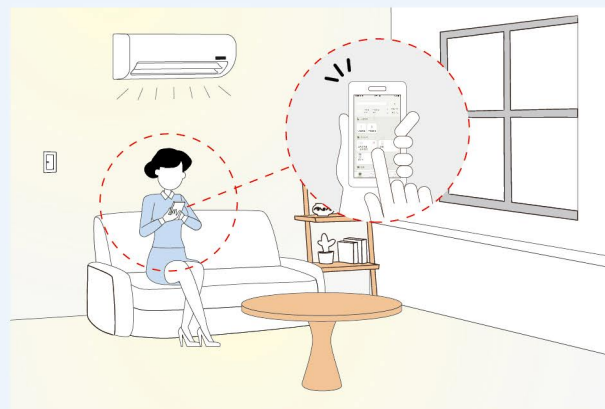

使用情境

Before

After