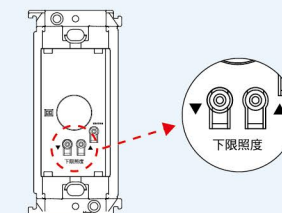

下限照度調整

消除負載在最低亮度時閃爍的現象。