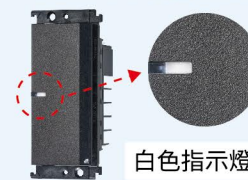

指示燈設計

在暗處可清楚辨識，快速找到開關。

GLATIMA SERIES